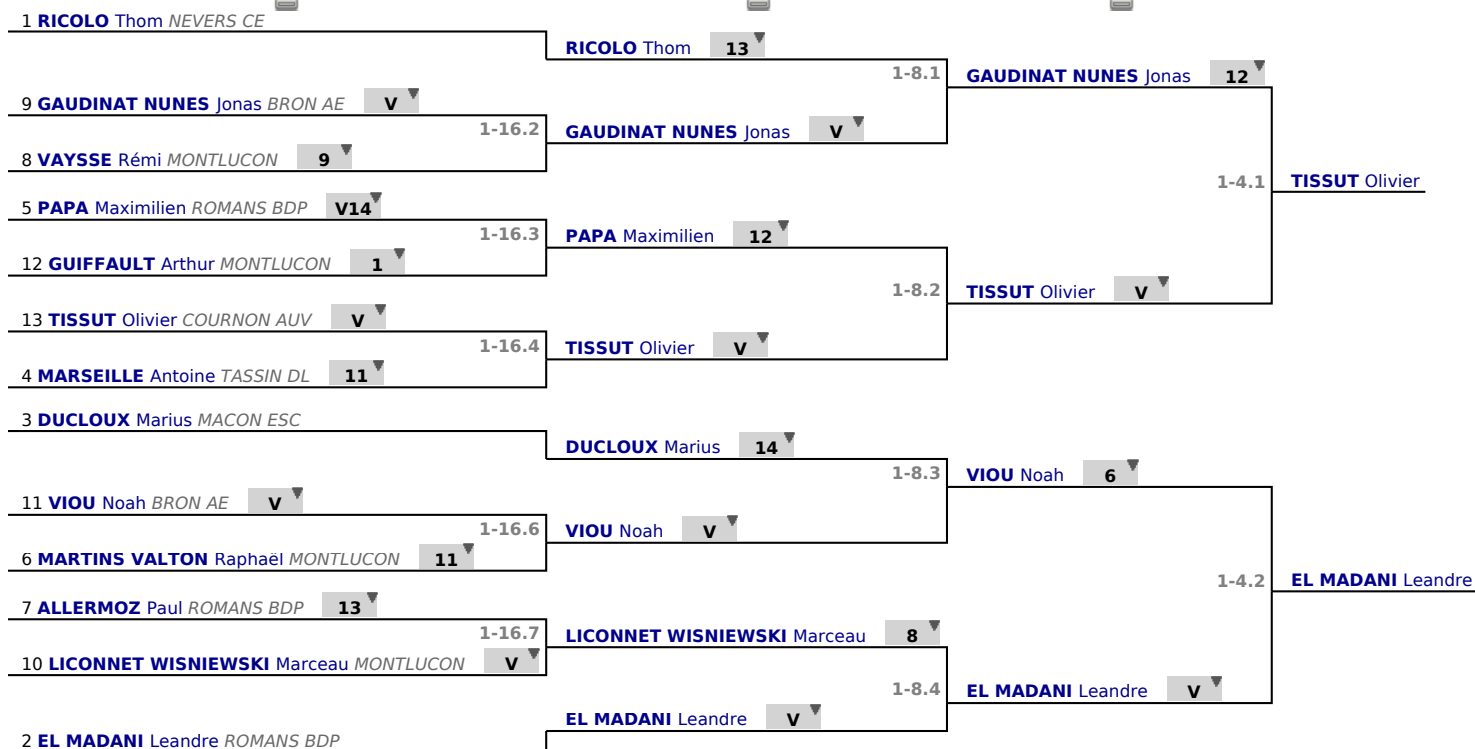

Poules
Tour n° 1
Classement

place	nom	prénom	club	poule n°	Vict./Matches (‰)	indice	Touches données
1	RICOLO	Thom	NEVERS CE	1	833	9	28
2	EL MADANI	Leandre	ROMANS BDP	1	833	4	21
3	DUCLoux	Marius	MACON ESC	2	800	9	19
4	MARSEILLE	Antoine	TASSIN DL	2	600	5	21
5	PAPA	Maximilien	ROMANS BDP	2	600	-2	19
6	MARTINS VALTON	Raphaël	MONTLUCON	1	500	1	25
7	ALLERMOZ	Paul	ROMANS BDP	1	500	-1	24
8	VAYSSE	Rémi	MONTLUCON	2	400	-2	19
9	GAUDINAT NUNES	Jonas	BRON AE	2	400	-4	18
10	LICONNET WISNIEWSKI	Marceau	MONTLUCON	1	333	-3	23
10	VIOU	Noah	BRON AE	1	333	-3	23
12	GUIFFAULT	Arthur	MONTLUCON	2	200	-6	16
13	TISSUT	Olivier	COURNON AUV	1	166	-7	19

Tableau

Tableau de 16

...

Demi-finale

✔ Tableau de 16

✔ Tableau de 8

✔ Demi-finale

Tableau

Finale

...

Vainqueur

Epreuve
Régionale 2
Tournoi de la

Épée - Hommes - M17

Tableau - Place n°1

SALLE
LAFOUCRIERE
07/12/2024

✓ Finale

13 **TISSUT** Olivier *COURNON AUV*

6

1-2.1

EL MADANI Leandre

2 **EL MADANI** Leandre *ROMANS BDP*

V

Tableau

Classement