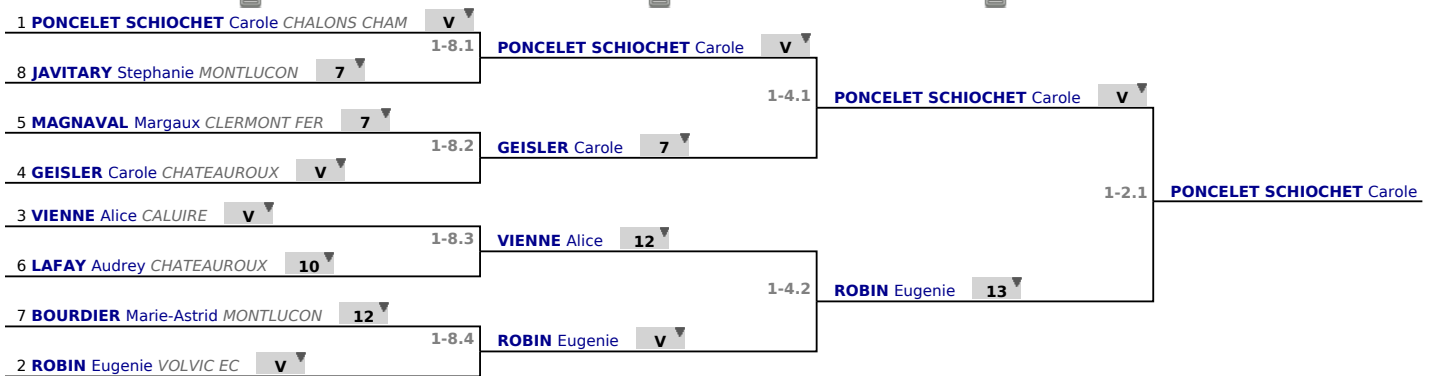

**Poules**  
**Tour n° 1**  
**Classement**

place	nom	prénom	club	poule n°	Vict./Matches (%)	indice	Touches données
1	PONCELET SCHIOCHET	Carole	CHALONS CHAM	1	857	14	32
2	ROBIN	Eugenie	VOLVIC EC	1	857	3	30
3	VIENNE	Alice	CALUIRE	1	714	8	32
4	GEISLER	Carole	CHATEAUROUX	1	571	5	27
5	MAGNAVAL	Margaux	CLERMONT FER	1	428	-5	25
6	LAFAY	Audrey	CHATEAUROUX	1	285	0	27
7	BOURDIER	Marie-Astrid	MONTLUCON	1	285	-9	23
8	JAVITARY	Stephanie	MONTLUCON	1	0	-16	19

# **Tableau**

**Tableau de 8**

**...**

**Finale**

✓ Tableau de 8

✓ Demi-finale

✓ Finale

# **Tableau**