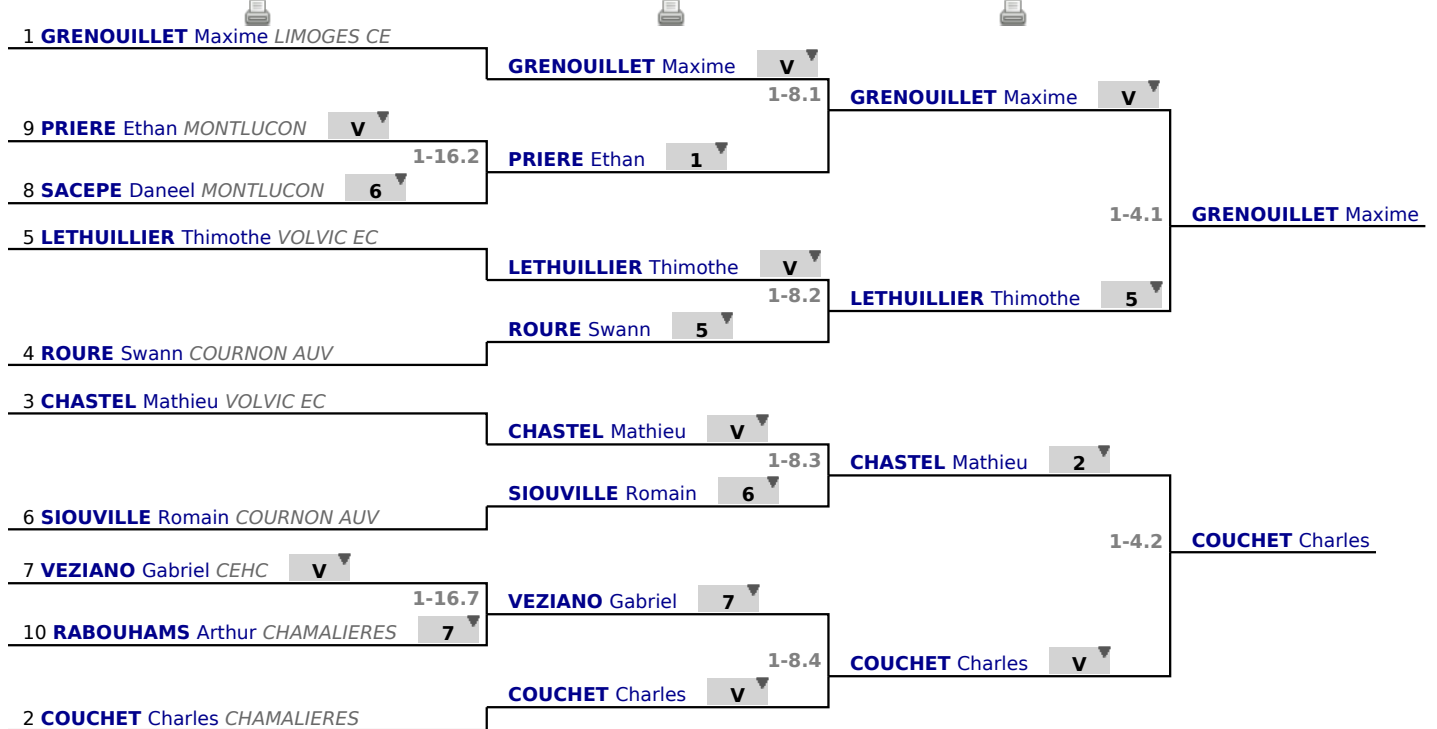

Poules Tour n° 2 Classement

place	statut	nom	prénom	club	poule n°	Vict./Matches (%)	indice	Touches données
1	✓	GRENOUILLET	Maxime	LIMOGES CE	2	1000	21	40
2	✓	COUCHET	Charles	CHAMALIERES	1	875	20	37
3	✓	CHASTEL	Mathieu	VOLVIC EC	2	625	12	34
4	✓	ROURE	Swann	COURNON AUV	1	625	8	32
5	✓	LETHUILLIER	Thimothe	VOLVIC EC	1	625	5	33
6	✓	SIOUVILLE	Romain	COURNON AUV	2	625	4	29
7	✓	VEZIANO	Gabriel	CEHC	1	375	-7	25
8	✓	SACEPE	Daneel	MONTLUCON	2	250	-7	25
9	✓	PRIERE	Ethan	MONTLUCON	1	0	-26	14
10	✓	RABOUHAMS	Arthur	CHAMALIERES	2	0	-30	10

Tableau

Tableau de 16

...

Demi-finale

✔ Tableau de 16

✔ Tableau de 8

✔ Demi-finale

Tableau

Finale

...

Vainqueur

✓ **Finale**

1	GRENOUILLET Maxime <i>LIMOGES CE</i>	V	
			1-2.1
2	COUCHET Charles <i>CHAMALIERES</i>	9	GRENOUILLET Maxime

Tableau

Classement

niveau	place	nom	prénom	club
	1	GRENOUILLET	Maxime	LIMOGES CE
	2	COUCHET	Charles	CHAMALIERES
	3	CHASTEL	Mathieu	VOLVIC EC
	3	LETHUILLIER	Thimothe	VOLVIC EC
	5	ROURE	Swann	COURNON AUV
	6	SIOUVILLE	Romain	COURNON AUV
	7	VEZIANO	Gabriel	CEHC
	8	PRIERE	Ethan	MONTLUCON
	9	SACEPE	Daneel	MONTLUCON
	10	RABOUHAMS	Arthur	CHAMALIERES